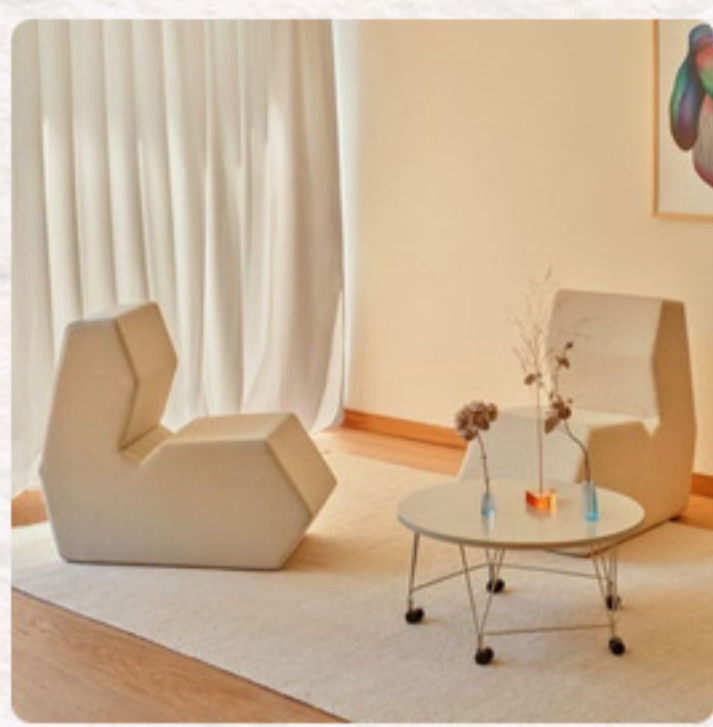

ISMO - KRYSTIAN KOWALSKI - MDD

Forme classique, lignes souples, base épurée et coussins confortables sont les caractéristiques essentielles du fauteuil Ismo. Grâce à sa combinaison d'une assise large et d'une base à bascule Ismo propose un contraste entre sa ligne moderne et la touche nostalgique qu'il véhicule.

SHAPE - STUDIO YONOH - MDD

Ce concept repose sur l'équilibre parfait entre la forme et la fonction. La caractéristique la plus intéressante des fauteuils Paralel est la façon dont le dossier se déploie autour de l'utilisateur, lui offrant un espace intime, un refuge.

DUNAS XL - CHRISTOPHE PILLET - INCLASS

Les élégants corps d'assise sont disponibles en deux hauteurs et peuvent être combinés avec différentes bases pivotantes ou fixes disponibles en métal ou en bois. Ses formes enveloppantes et fluides, associées à un design sophistiqué de lignes pures et élégantes, sont une invitation à prendre place, à se détendre et à se reposer.

AGORA BOX - FORM US IS LOVE - MDD

Agora box crée un espace d'échange et de travail en équipe. Le système de sièges modulables est associé à des panneaux hauts et à une table pratique pour créer une cellule pour les réunions.